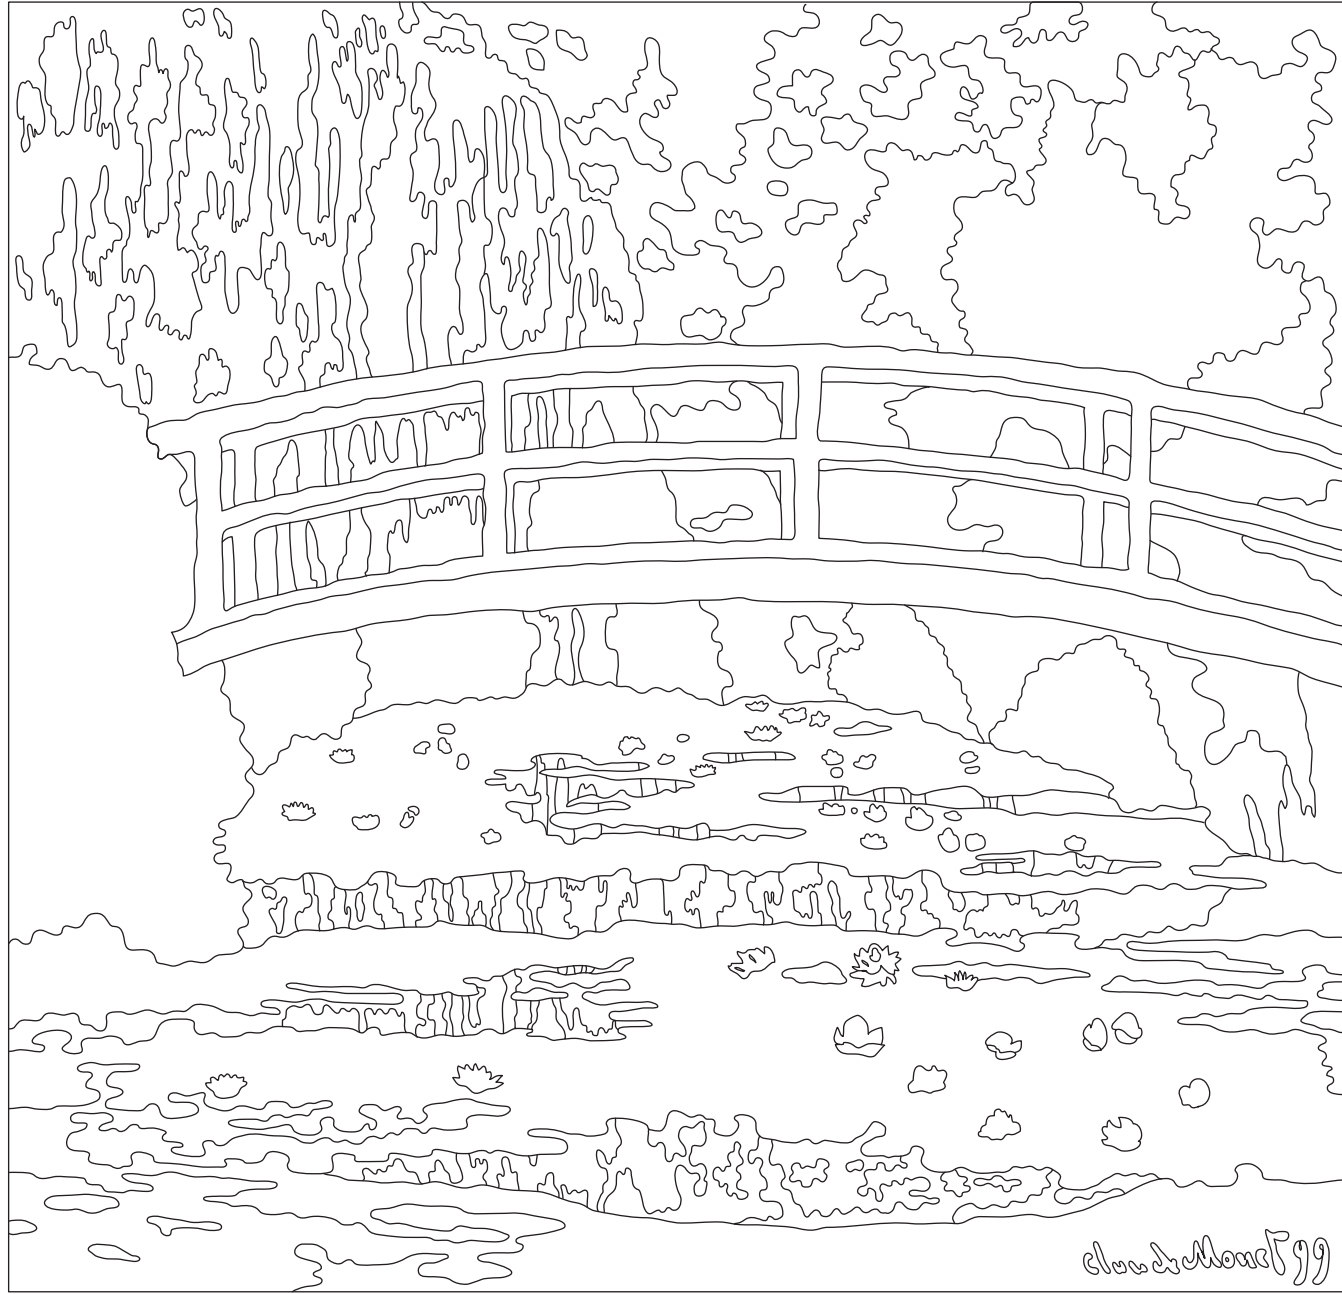

POLA MUSEUM

OF ART

クロード・モネ 《睡蓮の池》1899年 ポーラ美術館

POLA MUSEUM

OF ART